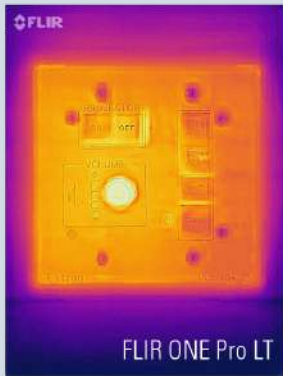

FLIR ONE Pro LT

FLIR ONE Pro LT