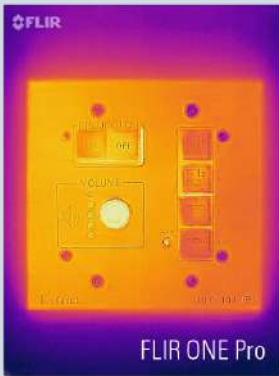

FLIR ONE Pro

FLIR ONE Pro LT

FLIR ONE Pro

Genişletilmiş Ölçüm:

FLIR ONE Pro'nun geniş sıcaklık aralığı ile -20 °/400 ° C arasındaki sıcaklıkları ölçebilme imkanı sunmaktadır. FLIR ONE Pro, aynı anda üç noktanın sıcaklığını ve ya bir alanının en düşük, en yüksek ve ortalama sıcaklığını ölçebilir. Ölçümlerinizi fotoğraflayabilir ya da video kaydı oluşturabilirsiniz. Telefonunuz sayesinde kolayca paylaşabilir, raporlar hazırlayabilirsiniz.